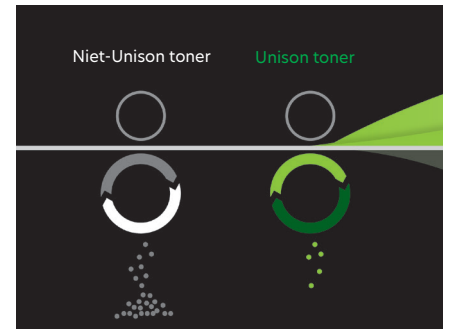

Innovatief afdruksysteem waarmee schudden overbodig is

Unison toner is gebaseerd op geavanceerde technologie. De toner heeft een unieke formule met bijzondere eigenschappen en prestatiekenmerken. Unison levert consistente afdrukresultaten zonder schudden, met minder verspilde toner.

Deze eigenschappen dragen bij aan de prestaties van Unison, waarvoor u niet hoeft te schudden, en maken belangrijke producteigenschappen mogelijk.

Unison vergroot de productiviteit

Uw bedrijf werkt in een hoog tempo en u hebt een printer nodig die uw werkdag kan bijhouden. Het afdruksysteem van Lexmark is ontworpen voor topprestaties en verhoogde productiviteit, die mogelijk worden gemaakt door Unison toner. Dankzij de unieke formule begint Unison sneller met afdrucken dan onze eerdere toners, waardoor u geen tijd verspilt met wachten totdat documenten worden afgedrukt.

De nieuwste Lexmark printers zijn voorzien van tijdbesparende hulpmiddelen waarmee u intelligenter kunt werken.